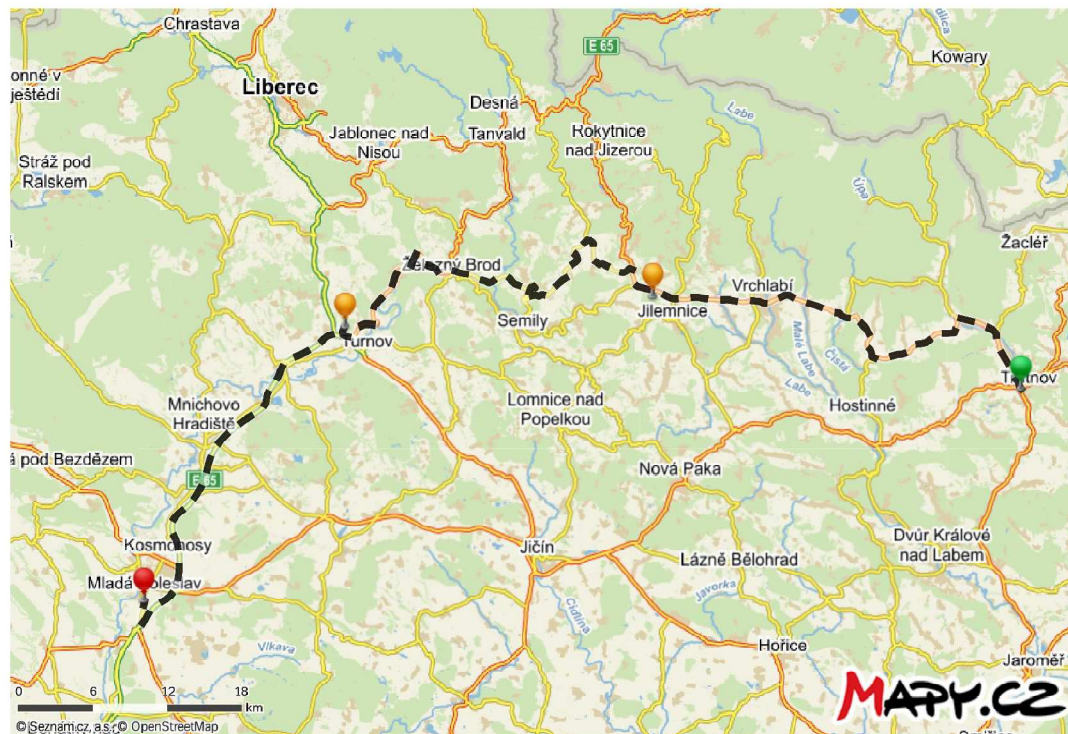

LABTECH®

Rozbor pitné vody – mimořádná akce 10.8.2015

Termín: 10.8.2015

Místo: Trutnov – Vrchlabí – Turnov – Mladá Boleslav (viz. mapka)

V této oblasti v tomto termínu nabízíme za mimořádné ceny:

- **Krácený rozbor pitné vody** pro kolaudaci (v souladu s vyhláškou č. 252/2004 Sb. v aktuálním znění) – **900 Kč včetně DPH**
- **Rozbor pitné vody** na vybrané ukazatele (pH, vodivost, Fe, tvrdost vody, dusičnany, amonné ionty, CHSK_{Mn}, kolonie 22 a 36°C, Koliformní bakterie) - **700 Kč včetně DPH**

Tento den pojede pracovník naší vzorkovací skupiny po uvedené trase. Během cesty může převzít/odebrat vzorek pitné vody na rozbor nabízený pro účely této akce za zcela mimořádnou cenu. V případě **odběru** našim pracovníkem se účtuje poplatek **121 Kč včetně DPH**.

Vzorek si můžete odebrat do vzorkovnic, které na základě přijatých objednávek rozešleme po dohodě se zástupci příslušných obcí na vybraná místa (pravděpodobně obecní úřady) předem poštou spolu s instrukcemi, jak odebrat vzorek pitné vody.