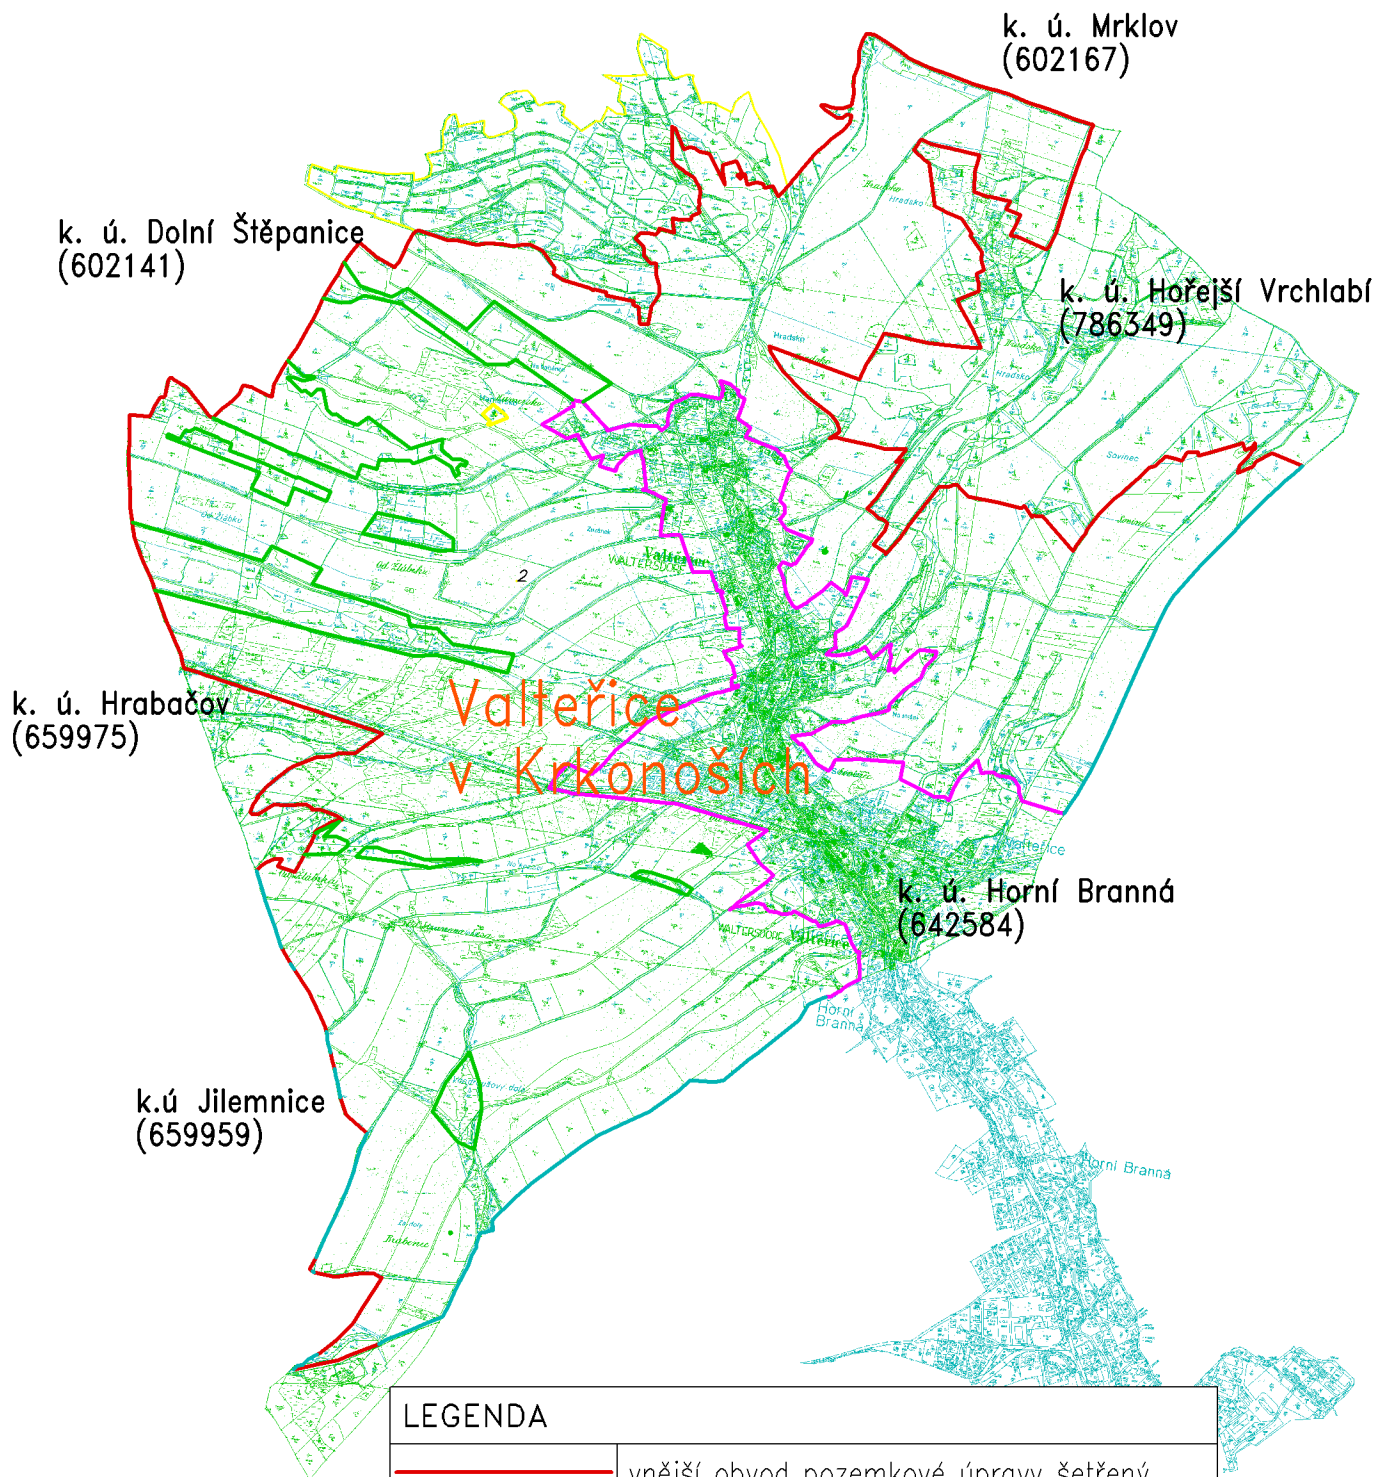

Předpokládaný obvod KoPÚ Valteřice v Krkonoších

LEGENDA	
	vnější obvod pozemkové úpravy šetřený
	vnější obvod pozemkové úpravy převzatý
	obvod neřešeného území pozemkové úpravy
	vnitřní obvod pozemkové úpravy šetřený
	hranice lesa šetřená