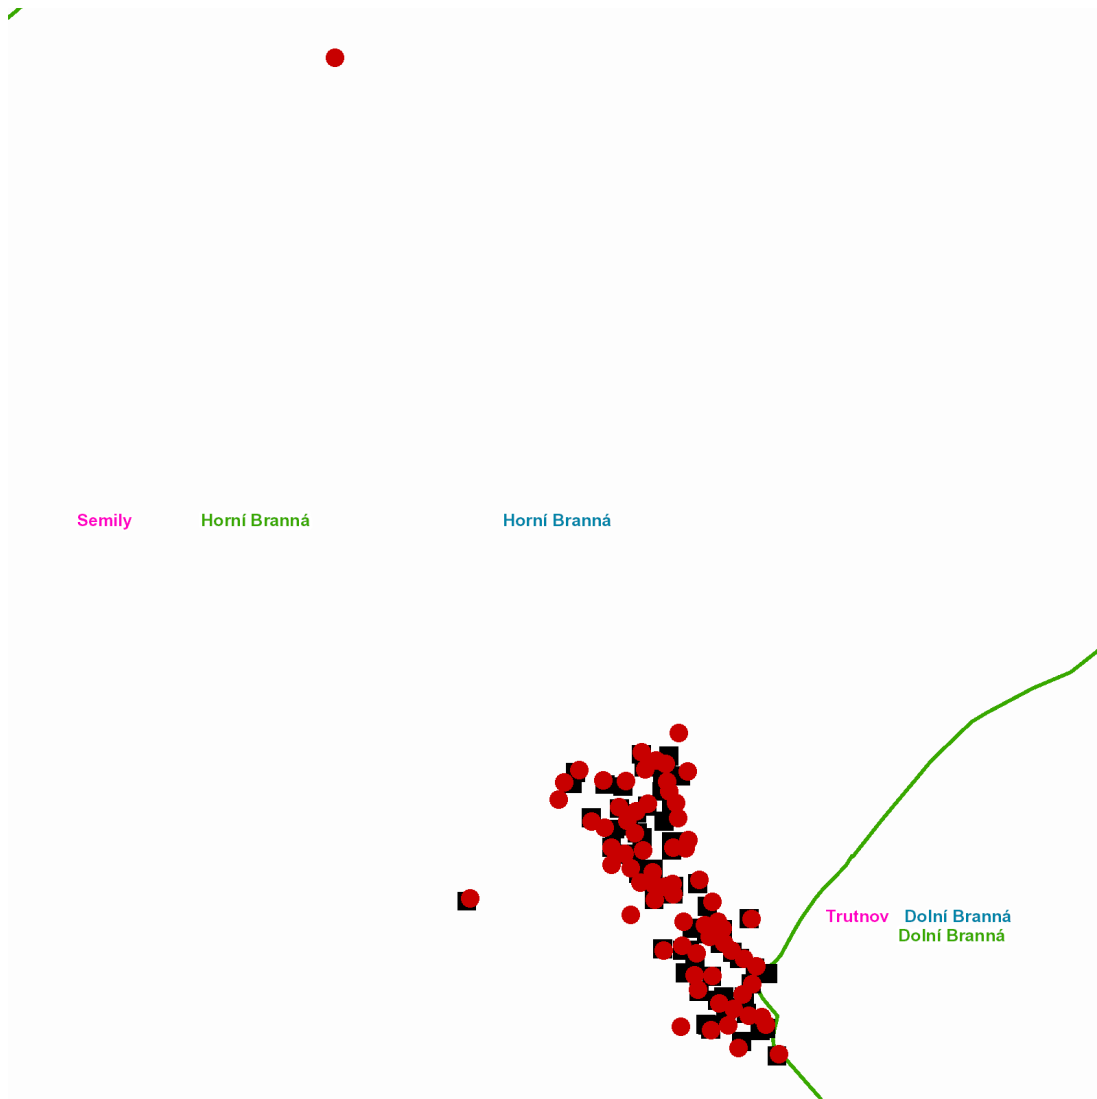

dne **27. 8. 2021** od **12:30** do **15:00** hodin

Plánovaná odstávka zahrnuje tyto lokality:**Horní Branná (okres Semily)**

č. p. 39, 135-141, 143-151, 153, 155, 160, 161, 162, 163, 165-178, 180, 181, 207, 213, 219, 229, 251, 252,
253, 263, 276, 279, 284, 289, 296, 299, 300, 302, 306, 332, 336, 340, 369, 391, 393, 394, 401, 440, 448, 465
kat. území **Horní Branná** (kód **642584**): **parcelní č.** 181/2, 200/1, 1704/2

dne **27. 8. 2021** od **12:30** do **15:00** hodin

Orientační mapový podklad odstávkou dotčených lokalit

VYSVĚTLIVKY

- – adresy dotčené odstávkou elektřiny
- – místa připojení k elektrické síti dotčená odstávkou