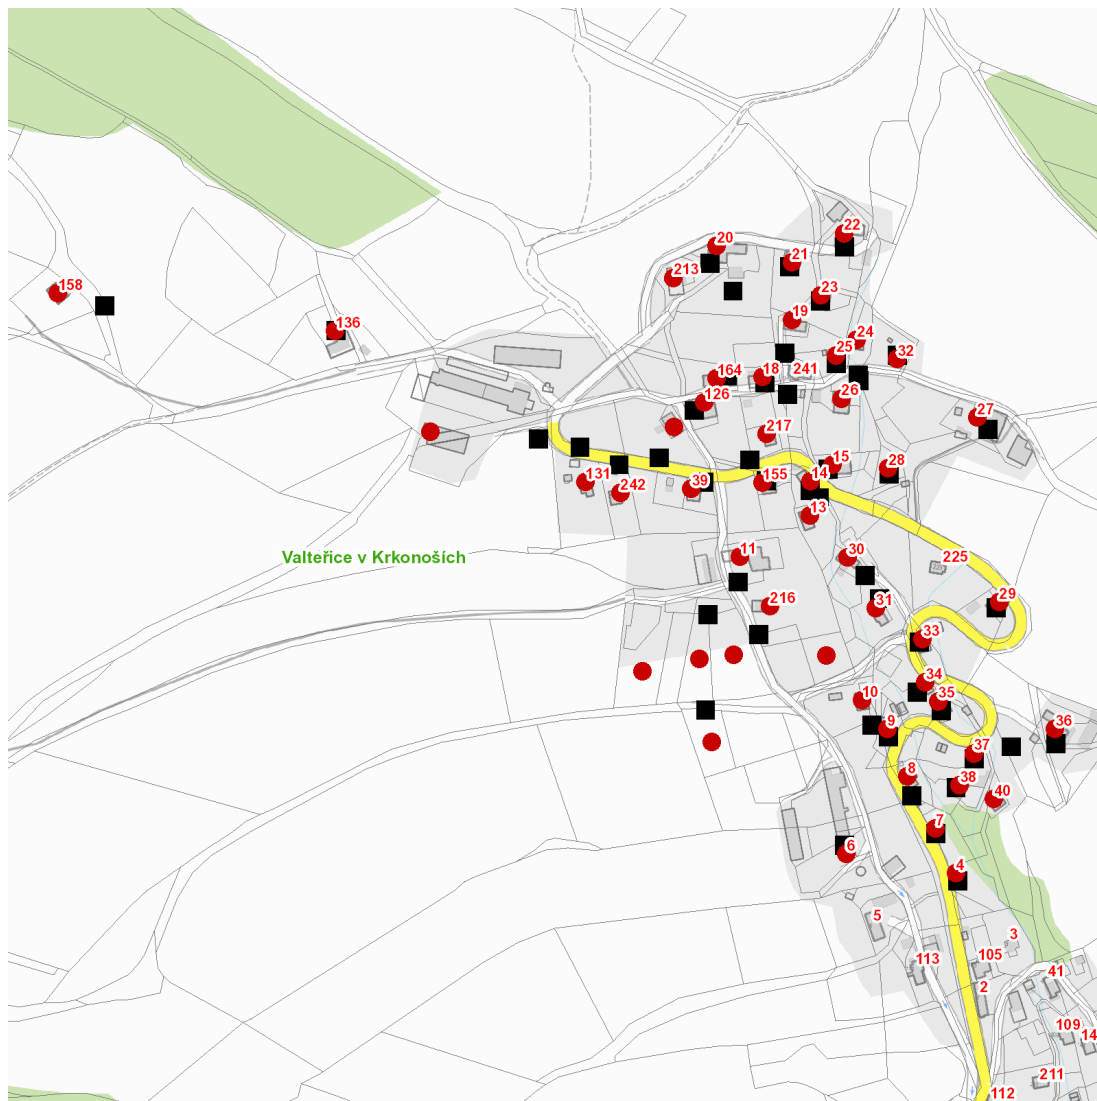

dne **7. 2. 2023** od **7:30** do **15:30** hodin

Plánovaná odstávka zahrnuje tyto lokality:**Horní Branná (okres Semily)**část obce **Valteřice**

č. p. 4, 6-11, 13, 14, 15, 18-40, 126, 131, 136, 155, 158, 164, 213, 216, 217, 242

kat. území **Valteřice v Krkonoších** (kód **776661**): parcelní č. 15/2, 24/1, 271/1, 595/7, 635/1, 635/4, 635/5

UPOZORNĚNÍ

Dotčené zařízení distribuční soustavy je nutné i v době odstávky považovat za zařízení pod napětím, a proto vás žádáme o dodržení všech zásad bezpečnosti a provedení opatření potřebných k zamezení případných škod na zdraví a majetku. | Provozovatelé výroben elektřiny jsou povinni zajistit přerušení dodávky elektřiny z výroby do vypnutého úseku distribuční soustavy.

dne 7. 2. 2023 od 7:30 do 15:30 hodin**Orientační mapový podklad odstávkou dotčených lokalit****VYSVĚTLIVKY**

- – adresy dotčené odstávkou elektřiny
- – místa připojení k elektrické síti dotčená odstávkou

INFORMACE ZASLÁNA

IDDS: 52zaudf (Obec Horní Branná)