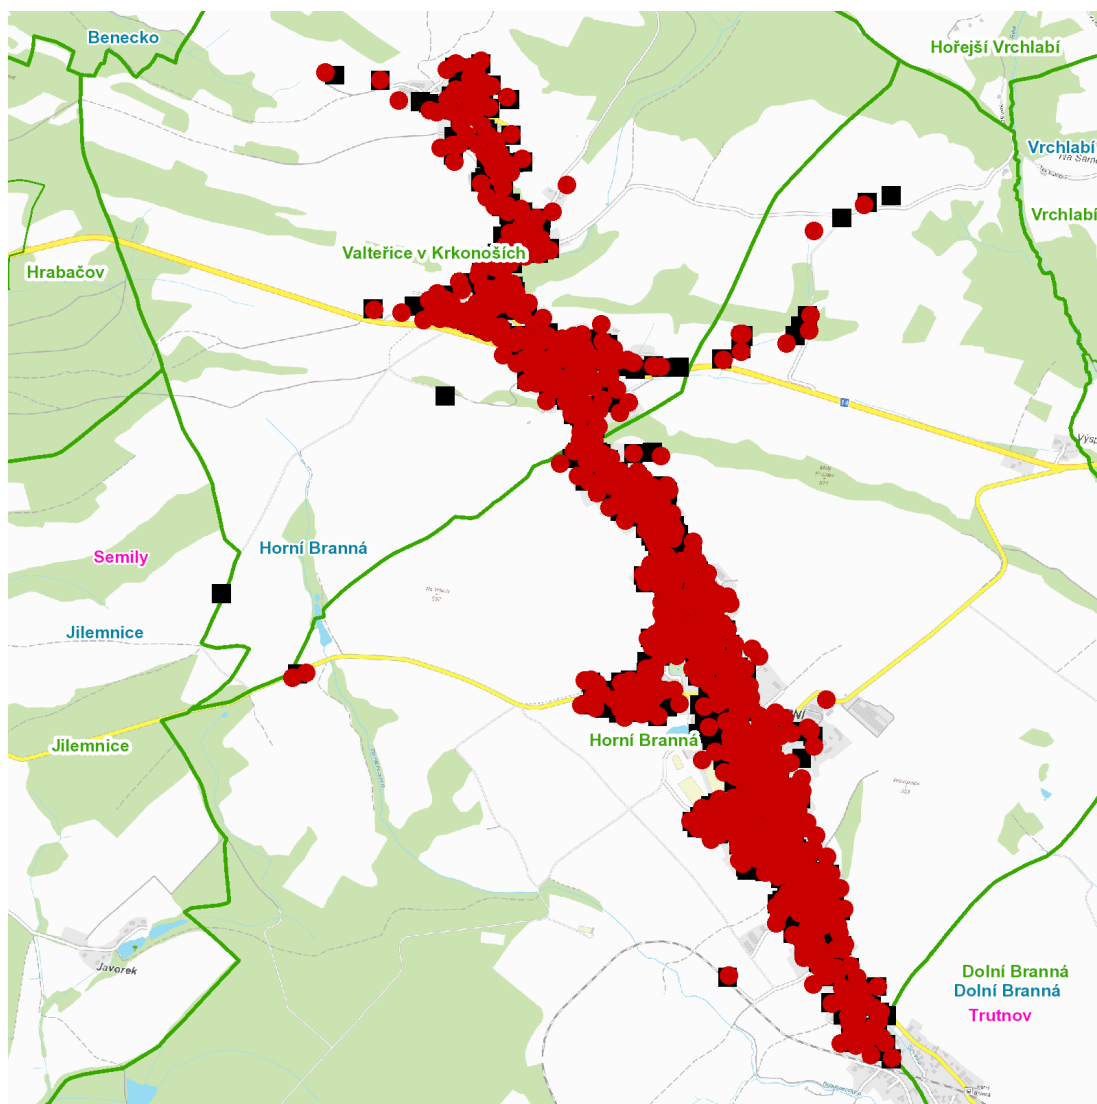

dne **30. 5. 2023** od **7:30** do **15:30** hodin

Plánovaná odstávka zahrnuje tyto lokality:**Horní Branná (okres Semily)**část obce **Horní Branná**

č. p. 1, 2, 3, 4, 6, 7, 8, 9, 12-16, 18-65, 67-89, 91-153, 155, 156, 157, 159-178, 180-187, 189-198, 200-239, 241, 242, 244, 245, 247, 249, 251-258, 260-266, 268-272, 274-280, 282, 283, 284, 286-328, 330, 331, 332, 334-359, 361-375, 377, 378, 379, 382-386, 389-433, 435, 436, 439-444, 446, 447, 448, 453, 454, 455, 458, 460, 461, 462, 464, 465, 467, 470, 471, 472, 473, 478, 480, 482, 483, 485, 486

část obce **Valteřice**

č. p. 2, 4-11, 13, 14, 15, 16, 18-57, 59-66, 68-79, 81-94, 96-101, 103-119, 123-138, 141, 142, 143, 144, 146, 148, 149, 151-165, 171-213, 216, 217, 218, 220-224, 228, 230, 232, 242, 244, 250

kat. území **Horní Branná** (kód **642584**): parcelní č. 83, 94, 113, 120, 130/1, 134, 181/2, 200/1, 241/1,2, 338/2, 444, 515/2, 746, 996/5, 996/15, 1001/2, 1002/2, 1105/3, 1112/3, 1704/2, 1949/34, 1950/17, 2163/2, 2439/9, 2652, 2683/1, 2935/3, 3307, 3322/1, 3342/4

dne **30. 5. 2023** od **7:30** do **15:30** hodin**Orientační mapový podklad odstávkou dotčených lokalit****VYSVĚTLIVKY**

- – adresy dotčené odstávkou elektřiny
- – místa připojení k elektrické síti dotčená odstávkou