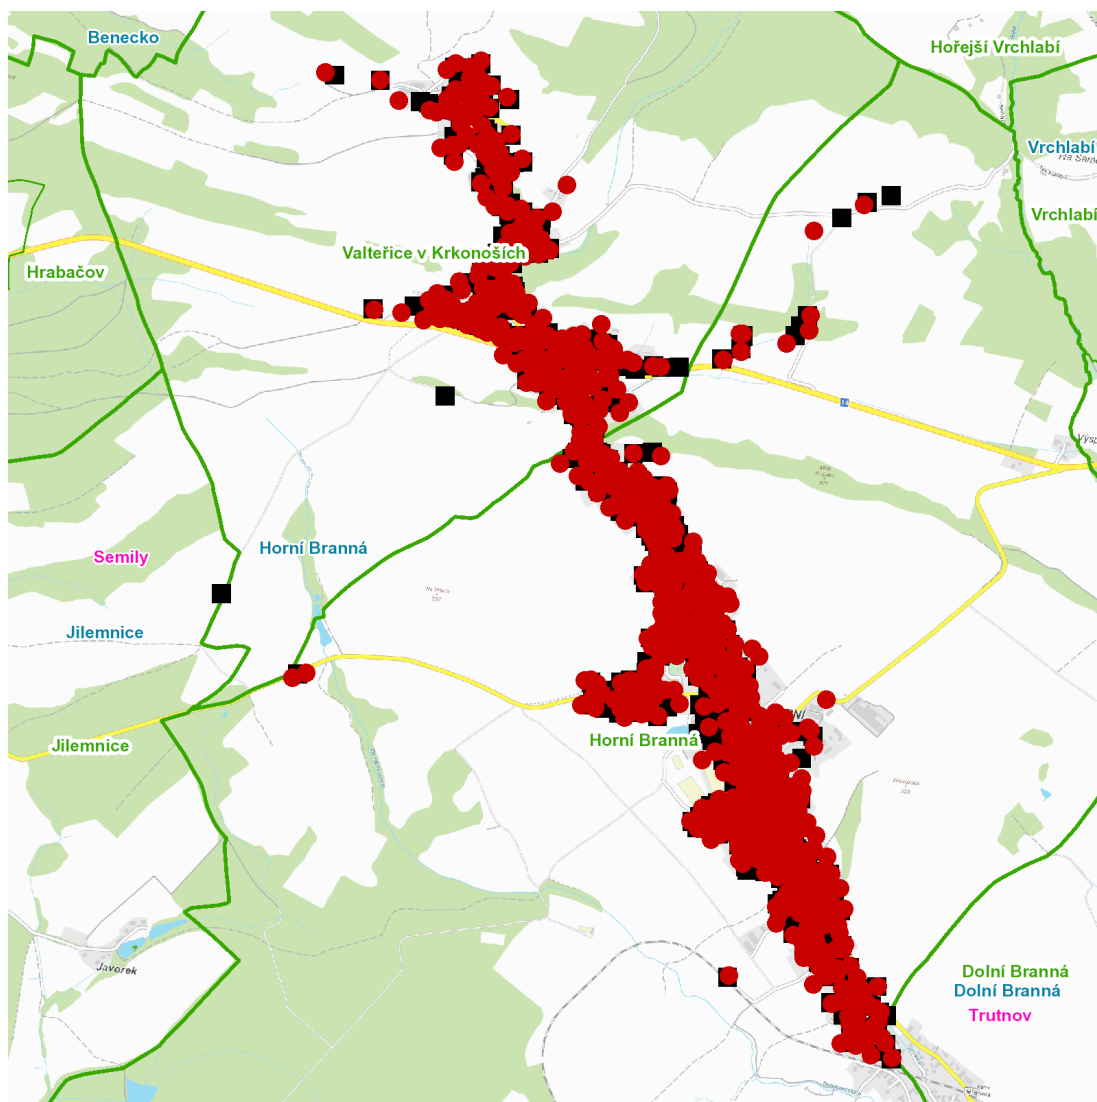

část obce **Valteřice**

č. p. 2, 4-11, 13, 14, 15, 16, 18-57, 59-66, 68-79, 81-94, 96-101, 103-119, 123-138, 141, 142, 143, 144, 146, 148, 149, 151-165, 171-213, 216, 217, 218, 220-224, 228, 230, 232, 242, 244, 250

kat. území **Horní Branná** (kód **642584**): parcelní č. 83, 94, 113, 120, 130/1, 134, 181/2, 200/1, 241/1,2, 338/2, 444, 515/2, 746, 996/5, 996/15, 1001/2, 1002/2, 1105/3, 1112/3, 1704/2, 1949/34, 1950/17, 2163/2, 2439/9, 2652, 2683/1, 2935/3, 3307, 3322/1, 3342/4

dne 1. 6. 2023 od 7:30 do 19:00 hodin**Orientační mapový podklad odstávkou dotčených lokalit****VYSVĚTLIVKY**

- – adresy dotčené odstávkou elektřiny
- – místa připojení k elektrické síti dotčená odstávkou