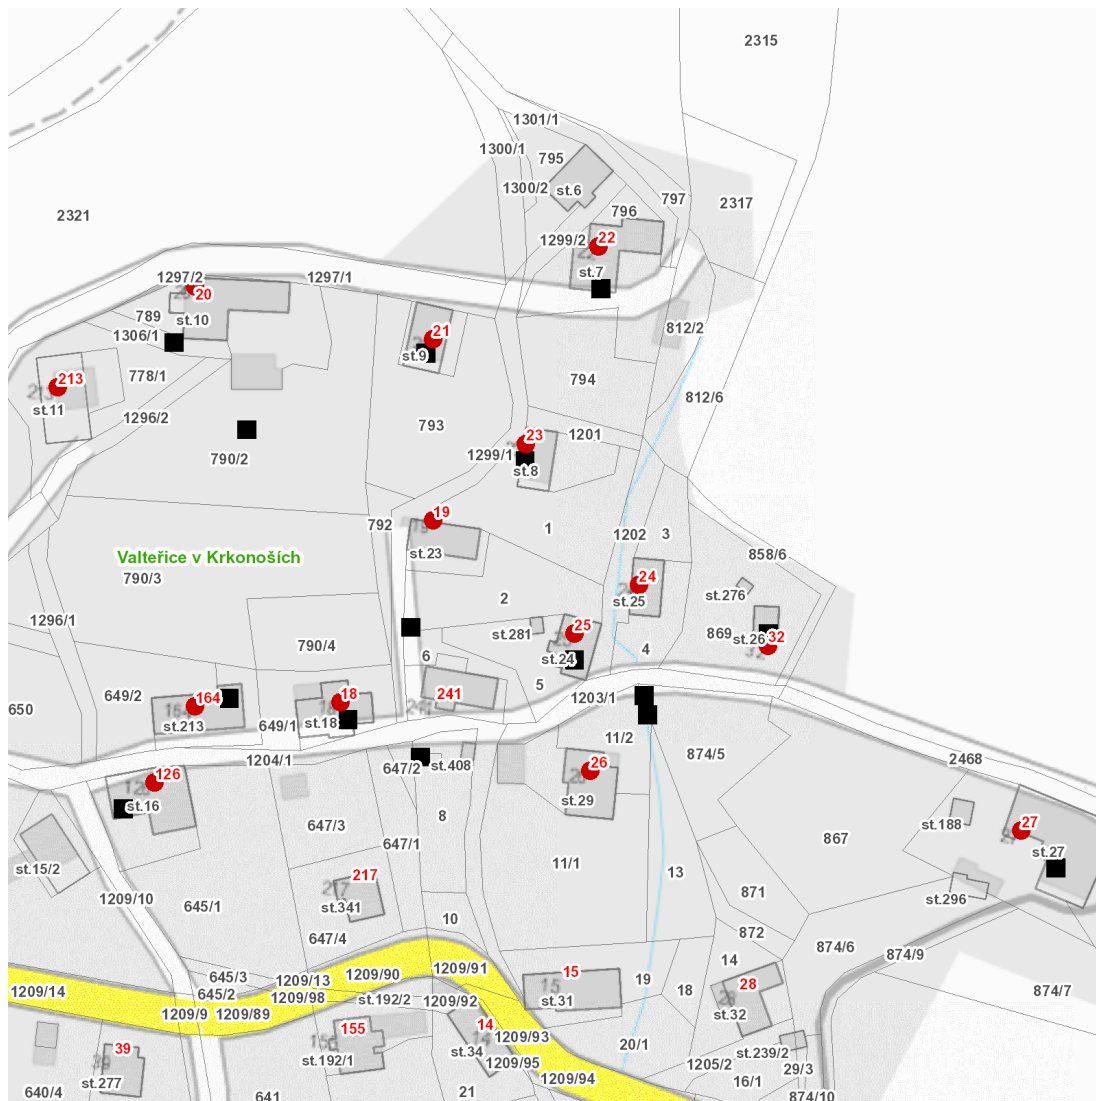

dne **15. 6. 2023** od **7:30** do **17:30** hodin

Plánovaná odstávka zahrnuje tyto lokality:**Horní Branná (okres Semily)**část obce **Valteřice**

č. p. 18-27, 32, 126, 164, 213

UPOZORNĚNÍ

Dotčené zařízení distribuční soustavy je nutné i v době odstávky považovat za zařízení pod napětím, a proto vás žádáme o dodržení všech zásad bezpečnosti a provedení opatření potřebných k zamezení případných škod na zdraví a majetku. | Provozovatelé výroben elektřiny jsou povinni zajistit přerušeni dodávky elektřiny z výroby do vypnutého úseku distribuční soustavy.

NEJDE VÁM ELEKTŘINA...

TIP: Registrujte se zdarma na www.cezdistribuce.cz/sluzba a informace o odstávkách elektřiny budete dostávat e-mailem nebo SMS. U poruch zasíláme SMS s předpokládanou dobou obnovení dodávek. | Aktuální stav dodávek elektřiny na konkrétní adrese zjistíte snadno, rychle a bez registrace na portále **Bez Štávy** (www.bezstavy.cz).

dne 15. 6. 2023 od 7:30 do 17:30 hodin**Orientační mapový podklad odstávkou dotčených lokalit****VYSVĚTLIVKY**

- – adresy dotčené odstávkou elektřiny
- – místa připojení k elektrické síti dotčená odstávkou

INFORMACE ZASLÁNA

IDDS: 52zauď (Obec Horní Branná)